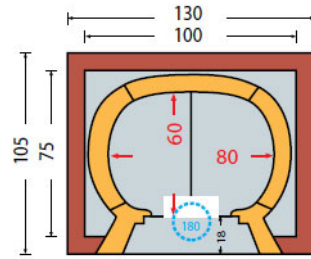

MM GmbH
 Mario Moscatelli
 Mettenwil 5
 6275 Ballwil

Telefon und Fax: 041 910 55 33
 Mobil: 079 211 50 04
 m.mosca@bluewin.ch
 http://www.mmgbh.ch

OFEN typ 5/A (Kochfläche: 60x80)
 Kamin-Durchmesser: \varnothing 180 Gewicht: 320 kg
 Türbreite: 42 cm Türhöhe: 25 cm

OFEN typ 6/Q (Kochfläche: 60x80)
 Kamin: \varnothing 180 Gewicht: 320 kg
 Türbreite: 42 cm Türhöhe: 25 cm

OFEN typ 6/B (Kochfläche: 80x70)
 Kamin: \varnothing 180 Gewicht: 200 kg
 Türbreite: 42 cm Türhöhe: 25 cm

OFEN typ 15/E (Kochfläche: 155x110)
 Kamin-Durchmesser: \varnothing 200 Gewicht: 620 kg
 Türbreite: 42 cm Türhöhe: 30 cm

OFEN typ 8/C (Kochfläche: 105x90)
 Kamin-Durchmesser: \varnothing 200 Gewicht: 420 kg
 Türbreite: 42 cm Türhöhe: 25 cm

OFEN typ PIEMONTE MOD. R8 P
(Kochfläche: 100x90) Kamin: ø 200
Gewicht: 550 kg Türbreite: 60 cm
Türhöhe: 27 cm

OFEN typ LIGURIA MOD. R10 L
(Kochfläche: 110x110) Kamin: ø 200
Gewicht: 610 kg Türbreite: 73 cm
Türhöhe: 30 cm