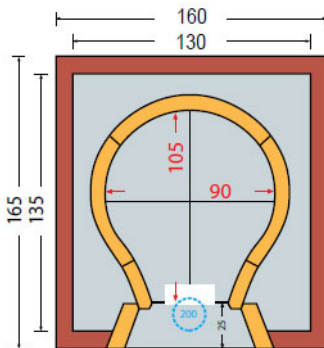

MM GmbH
 Mario Moscatelli
 Mettenwil 5
 6275 Ballwil

Telefon und Fax: 041 910 55 33
 Mobil: 079 211 50 04
 m.mosca@bluewin.ch
 http://www.mmgbh.ch

OFEN typ 5/A (Kochfläche: 60x80)
 Kamin-Durchmesser: \varnothing 180 Gewicht: 320 kg
 Türbreite: 42 cm Türhöhe: 25 cm

OFEN typ 6/Q (Kochfläche: 60x80)
 Kamin: \varnothing 180 Gewicht: 320 kg
 Türbreite: 42 cm Türhöhe: 25 cm

OFEN typ 6/B (Kochfläche: 80x70)
 Kamin: \varnothing 180 Gewicht: 200 kg
 Türbreite: 42 cm Türhöhe: 25 cm

OFEN typ 15/E (Kochfläche: 155x110)
 Kamin-Durchmesser: \varnothing 200 Gewicht: 620 kg
 Türbreite: 42 cm Türhöhe: 30 cm

OFEN typ 8/C (Kochfläche: 105x90)
 Kamin-Durchmesser: \varnothing 200 Gewicht: 420 kg
 Türbreite: 42 cm Türhöhe: 25 cm

OFEN typ PIEMONTE MOD. R8 P
(Kochfläche: 100x90) Kamin: ø 200
Gewicht: 550 kg Türbreite: 60 cm
Türhöhe: 27 cm

OFEN typ LIGURIA MOD. R10 L
(Kochfläche: 110x110) Kamin: ø 200
Gewicht: 610 kg Türbreite: 73 cm
Türhöhe: 30 cm