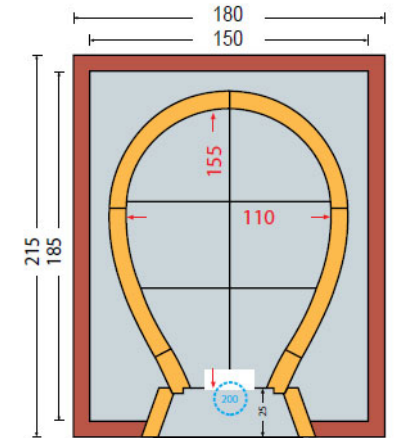

MM GmbH
 Mario Moscatelli
 Mettenwil 5
 6275 Ballwil

Telefon und Fax: 041 910 55 33
 Mobil: 079 211 50 04
 m.mosca@bluewin.ch
 http://www.mmgbh.ch

OFEN typ 5/A (Kochfläche: 60x80)
 Kamin-Durchmesser: \varnothing 180 Gewicht: 320 kg
 Türbreite: 42 cm Türhöhe: 25 cm

OFEN typ 6/Q (Kochfläche: 60x80)
 Kamin: \varnothing 180 Gewicht: 320 kg
 Türbreite: 42 cm Türhöhe: 25 cm

OFEN typ 6/B (Kochfläche: 80x70)
 Kamin: \varnothing 180 Gewicht: 200 kg
 Türbreite: 42 cm Türhöhe: 25 cm

OFEN typ 15/E (Kochfläche: 155x110)
 Kamin-Durchmesser: \varnothing 200 Gewicht: 620 kg
 Türbreite: 42 cm Türhöhe: 30 cm

OFEN typ 8/C (Kochfläche: 105x90)
 Kamin-Durchmesser: \varnothing 200 Gewicht: 420 kg
 Türbreite: 42 cm Türhöhe: 25 cm

OFEN typ PIEMONTE MOD. R8 P
(Kochfläche: 100x90) Kamin: ø 200
Gewicht: 550 kg Türbreite: 60 cm
Türhöhe: 27 cm

OFEN typ LIGURIA MOD. R10 L
(Kochfläche: 110x110) Kamin: ø 200
Gewicht: 610 kg Türbreite: 73 cm
Türhöhe: 30 cm