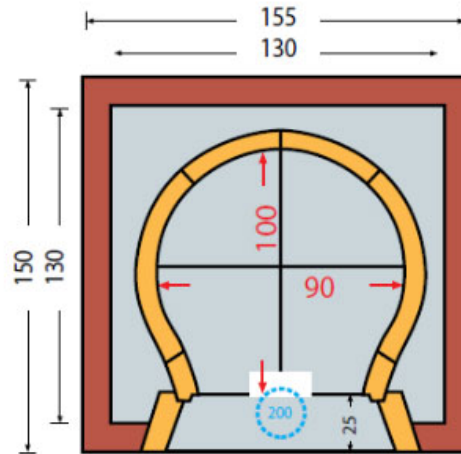

OFEN typ 15/E (Kochfläche: 155x110)
 Kamin-Durchmesser: \varnothing 200 Gewicht: 620 kg
 Türbreite: 42 cm Türhöhe: 30 cm

OFEN typ 8/C (Kochfläche: 105x90)
 Kamin-Durchmesser: \varnothing 200 Gewicht: 420 kg
 Türbreite: 42 cm Türhöhe: 25 cm

OFEN typ CAPRI MOD. 10TS
 (Kochfläche: 110x110) Kamin: \varnothing 200
 Gewicht: 560 kg Türbreite: 43 cm
 Türhöhe: 30 cm
 Auch mit 52 cm Türbreite erhältlich

OFEN typ 10/D (Kochfläche: 125x90)
 Kamin: \varnothing 180 Gewicht: 450 kg
 Türbreite: 42 cm Türhöhe: 25 cm

OFEN typ 19/F (Kochfläche: 170x125)
 Kamin: \varnothing 200 Gewicht: 820 kg
 Türbreite: 42 cm Türhöhe: 35 cm

MM GmbH

MM GmbH
Mario Moscatelli
Mettenwl 5
6275 Ballwil

Telefon und Fax: 041 910 55 33
Mobil: 079 211 50 04
m.mosca@blu e w in .ch
ht tp://www.mmgmbh.ch

OFEN typ PIEMONTE MOD. R8 P
(Kochfläche: 100x90) Kamin: ø 200
Gewicht: 550 kg Türbreite: 60 cm
Türhöhe: 27 cm

OFEN typ LIGURIA MOD. R10 L
(Kochfläche: 110x110) Kamin: ø 200
Gewicht: 610 kg Türbreite: 73 cm
Türhöhe: 30 cm