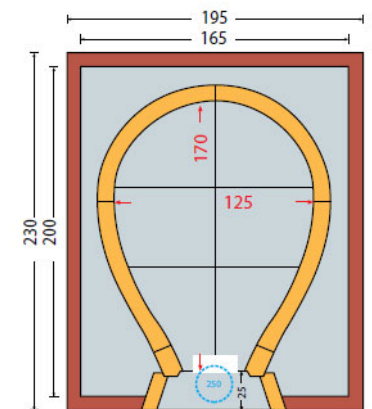

OFEN typ 6/Q (Kochfläche: 60x80)
 Kamin: \varnothing 180 Gewicht: 320 kg
 Türbreite: 42 cm Türhöhe: 25 cm

OFEN typ 6/B (Kochfläche: 80x70)
 Kamin: \varnothing 180 Gewicht: 200 kg
 Türbreite: 42 cm Türhöhe: 25 cm

OFEN typ 15/E (Kochfläche: 155x110)
 Kamin-Durchmesser: \varnothing 200 Gewicht: 620 kg
 Türbreite: 42 cm Türhöhe: 30 cm

OFEN typ 8/C (Kochfläche: 105x90)
 Kamin-Durchmesser: \varnothing 200 Gewicht: 420 kg
 Türbreite: 42 cm Türhöhe: 25 cm

OFEN typ CAPRI MOD. 10TS
 (Kochfläche: 110x110) Kamin: \varnothing 200
 Gewicht: 560 kg Türbreite: 43 cm
 Türhöhe: 30 cm
 Auch mit 52 cm Türbreite erhältlich

OFEN typ 10/D (Kochfläche: 125x90)
 Kamin: \varnothing 180 Gewicht: 450 kg
 Türbreite: 42 cm Türhöhe: 25 cm

OFEN typ 19/F (Kochfläche: 170x125)
 Kamin: \varnothing 200 Gewicht: 820 kg
 Türbreite: 42 cm Türhöhe: 35 cm

MM GmbH

MM GmbH
Mario Moscatelli
Mettenwl 5
6275 Ballwil

Telefon und Fax: 041 910 55 33
Mobil: 079 211 50 04
m.mosca@blu e w in .ch
ht tp://www.mmgmbh.ch