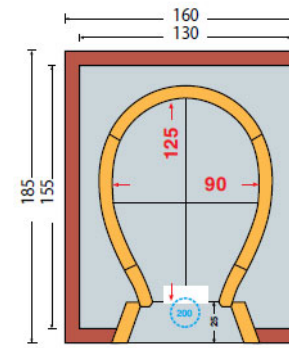

OFEN typ 10/D (Kochfläche: 125x90)
Kamin: $\varnothing$ 180 Gewicht: 450 kg
Türbreite: 42 cm Türhöhe: 25 cm