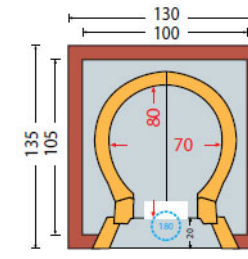

MM GmbH
 Mario Moscatelli
 Mettenwil 5
 6275 Ballwil

Telefon und Fax: 041 910 55 33
 Mobil: 079 211 50 04
 m.mosca@bluewin.ch
 http://www.mmgbh.ch

OFEN typ 5/A (Kochfläche: 60x80)
 Kamin-Durchmesser: \varnothing 180 Gewicht: 320 kg
 Türbreite: 42 cm Türhöhe: 25 cm

OFEN typ 6/Q (Kochfläche: 60x80)
 Kamin: \varnothing 180 Gewicht: 320 kg
 Türbreite: 42 cm Türhöhe: 25 cm

OFEN typ 6/B (Kochfläche: 80x70)
 Kamin: \varnothing 180 Gewicht: 200 kg
 Türbreite: 42 cm Türhöhe: 25 cm

OFEN typ 15/E (Kochfläche: 155x110)
 Kamin-Durchmesser: \varnothing 200 Gewicht: 620 kg
 Türbreite: 42 cm Türhöhe: 30 cm

OFEN typ 8/C (Kochfläche: 105x90)
 Kamin-Durchmesser: \varnothing 200 Gewicht: 420 kg
 Türbreite: 42 cm Türhöhe: 25 cm

OFEN typ PIEMONTE MOD. R8 P
(Kochfläche: 100x90) Kamin: ø 200
Gewicht: 550 kg Türbreite: 60 cm
Türhöhe: 27 cm

OFEN typ LIGURIA MOD. R10 L
(Kochfläche: 110x110) Kamin: ø 200
Gewicht: 610 kg Türbreite: 73 cm
Türhöhe: 30 cm