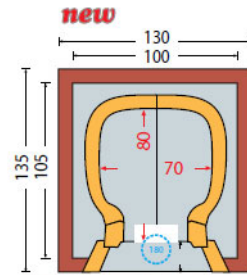

MM GmbH
 Mario Moscatelli
 Mettenwil 5
 6275 Ballwil

Telefon und Fax: 041 910 55 33
 Mobil: 079 211 50 04
 m.mosca@bluewin.ch
 http://www.mmgbh.ch

OFEN typ 5/A (Kochfläche: 60x80)
 Kamin-Durchmesser: \varnothing 180 Gewicht: 320 kg
 Türbreite: 42 cm Türhöhe: 25 cm

OFEN typ 6/Q (Kochfläche: 60x80)
 Kamin: \varnothing 180 Gewicht: 320 kg
 Türbreite: 42 cm Türhöhe: 25 cm

OFEN typ 6/B (Kochfläche: 80x70)
 Kamin: \varnothing 180 Gewicht: 200 kg
 Türbreite: 42 cm Türhöhe: 25 cm

OFEN typ 15/E (Kochfläche: 155x110)
 Kamin-Durchmesser: \varnothing 200 Gewicht: 620 kg
 Türbreite: 42 cm Türhöhe: 30 cm

OFEN typ 8/C (Kochfläche: 105x90)
 Kamin-Durchmesser: \varnothing 200 Gewicht: 420 kg
 Türbreite: 42 cm Türhöhe: 25 cm

OFEN typ PIEMONTE MOD. R8 P
(Kochfläche: 100x90) Kamin: ø 200
Gewicht: 550 kg Türbreite: 60 cm
Türhöhe: 27 cm

OFEN typ LIGURIA MOD. R10 L
(Kochfläche: 110x110) Kamin: ø 200
Gewicht: 610 kg Türbreite: 73 cm
Türhöhe: 30 cm