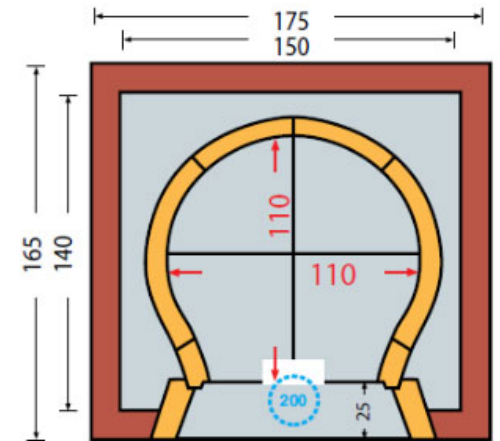

OFEN typ 15/E (Kochfläche: 155x110)
 Kamin-Durchmesser: \varnothing 200 Gewicht: 620 kg
 Türbreite: 42 cm Türhöhe: 30 cm

OFEN typ 8/C (Kochfläche: 105x90)
 Kamin-Durchmesser: \varnothing 200 Gewicht: 420 kg
 Türbreite: 42 cm Türhöhe: 25 cm

OFEN typ CAPRI MOD. 10TS
 (Kochfläche: 110x110) Kamin: \varnothing 200
 Gewicht: 560 kg Türbreite: 43 cm
 Türhöhe: 30 cm
 Auch mit 52 cm Türbreite erhältlich

OFEN typ 10/D (Kochfläche: 125x90)
 Kamin: \varnothing 180 Gewicht: 450 kg
 Türbreite: 42 cm Türhöhe: 25 cm

OFEN typ 19/F (Kochfläche: 170x125)
 Kamin: \varnothing 200 Gewicht: 820 kg
 Türbreite: 42 cm Türhöhe: 35 cm

MM GmbH

MM GmbH
Mario Moscatelli
Mettenwl 5
6275 Ballwil

Telefon und Fax: 041 910 55 33
Mobil: 079 211 50 04
m.mosca@blu e w in .ch
ht tp://www.mmgmbh.ch

OFEN typ PIEMONTE MOD. R8 P
(Kochfläche: 100x90) Kamin: ø 200
Gewicht: 550 kg Türbreite: 60 cm
Türhöhe: 27 cm

OFEN typ LIGURIA MOD. R10 L
(Kochfläche: 110x110) Kamin: ø 200
Gewicht: 610 kg Türbreite: 73 cm
Türhöhe: 30 cm