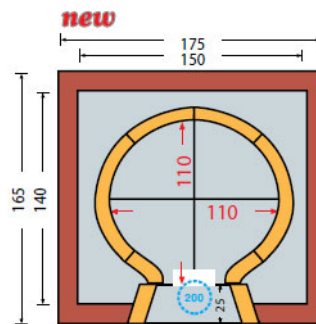

OFEN typ 6/Q (Kochfläche: 60x80)
 Kamin: \varnothing 180 Gewicht: 320 kg
 Türbreite: 42 cm Türhöhe: 25 cm

OFEN typ 6/B (Kochfläche: 80x70)
 Kamin: \varnothing 180 Gewicht: 200 kg
 Türbreite: 42 cm Türhöhe: 25 cm

OFEN typ 15/E (Kochfläche: 155x110)
 Kamin-Durchmesser: \varnothing 200 Gewicht: 620 kg
 Türbreite: 42 cm Türhöhe: 30 cm

OFEN typ 8/C (Kochfläche: 105x90)
 Kamin-Durchmesser: \varnothing 200 Gewicht: 420 kg
 Türbreite: 42 cm Türhöhe: 25 cm

OFEN typ CAPRI MOD. 10TS
 (Kochfläche: 110x110) Kamin: \varnothing 200
 Gewicht: 560 kg Türbreite: 43 cm
 Türhöhe: 30 cm
 Auch mit 52 cm Türbreite erhältlich

OFEN typ 10/D (Kochfläche: 125x90)
 Kamin: \varnothing 180 Gewicht: 450 kg
 Türbreite: 42 cm Türhöhe: 25 cm

OFEN typ PIEMONTE MOD. R8 P
(Kochfläche: 100x90) Kamin: ø 200
Gewicht: 550 kg Türbreite: 60 cm
Türhöhe: 27 cm

OFEN typ LIGURIA MOD. R10 L
(Kochfläche: 110x110) Kamin: ø 200
Gewicht: 610 kg Türbreite: 73 cm
Türhöhe: 30 cm